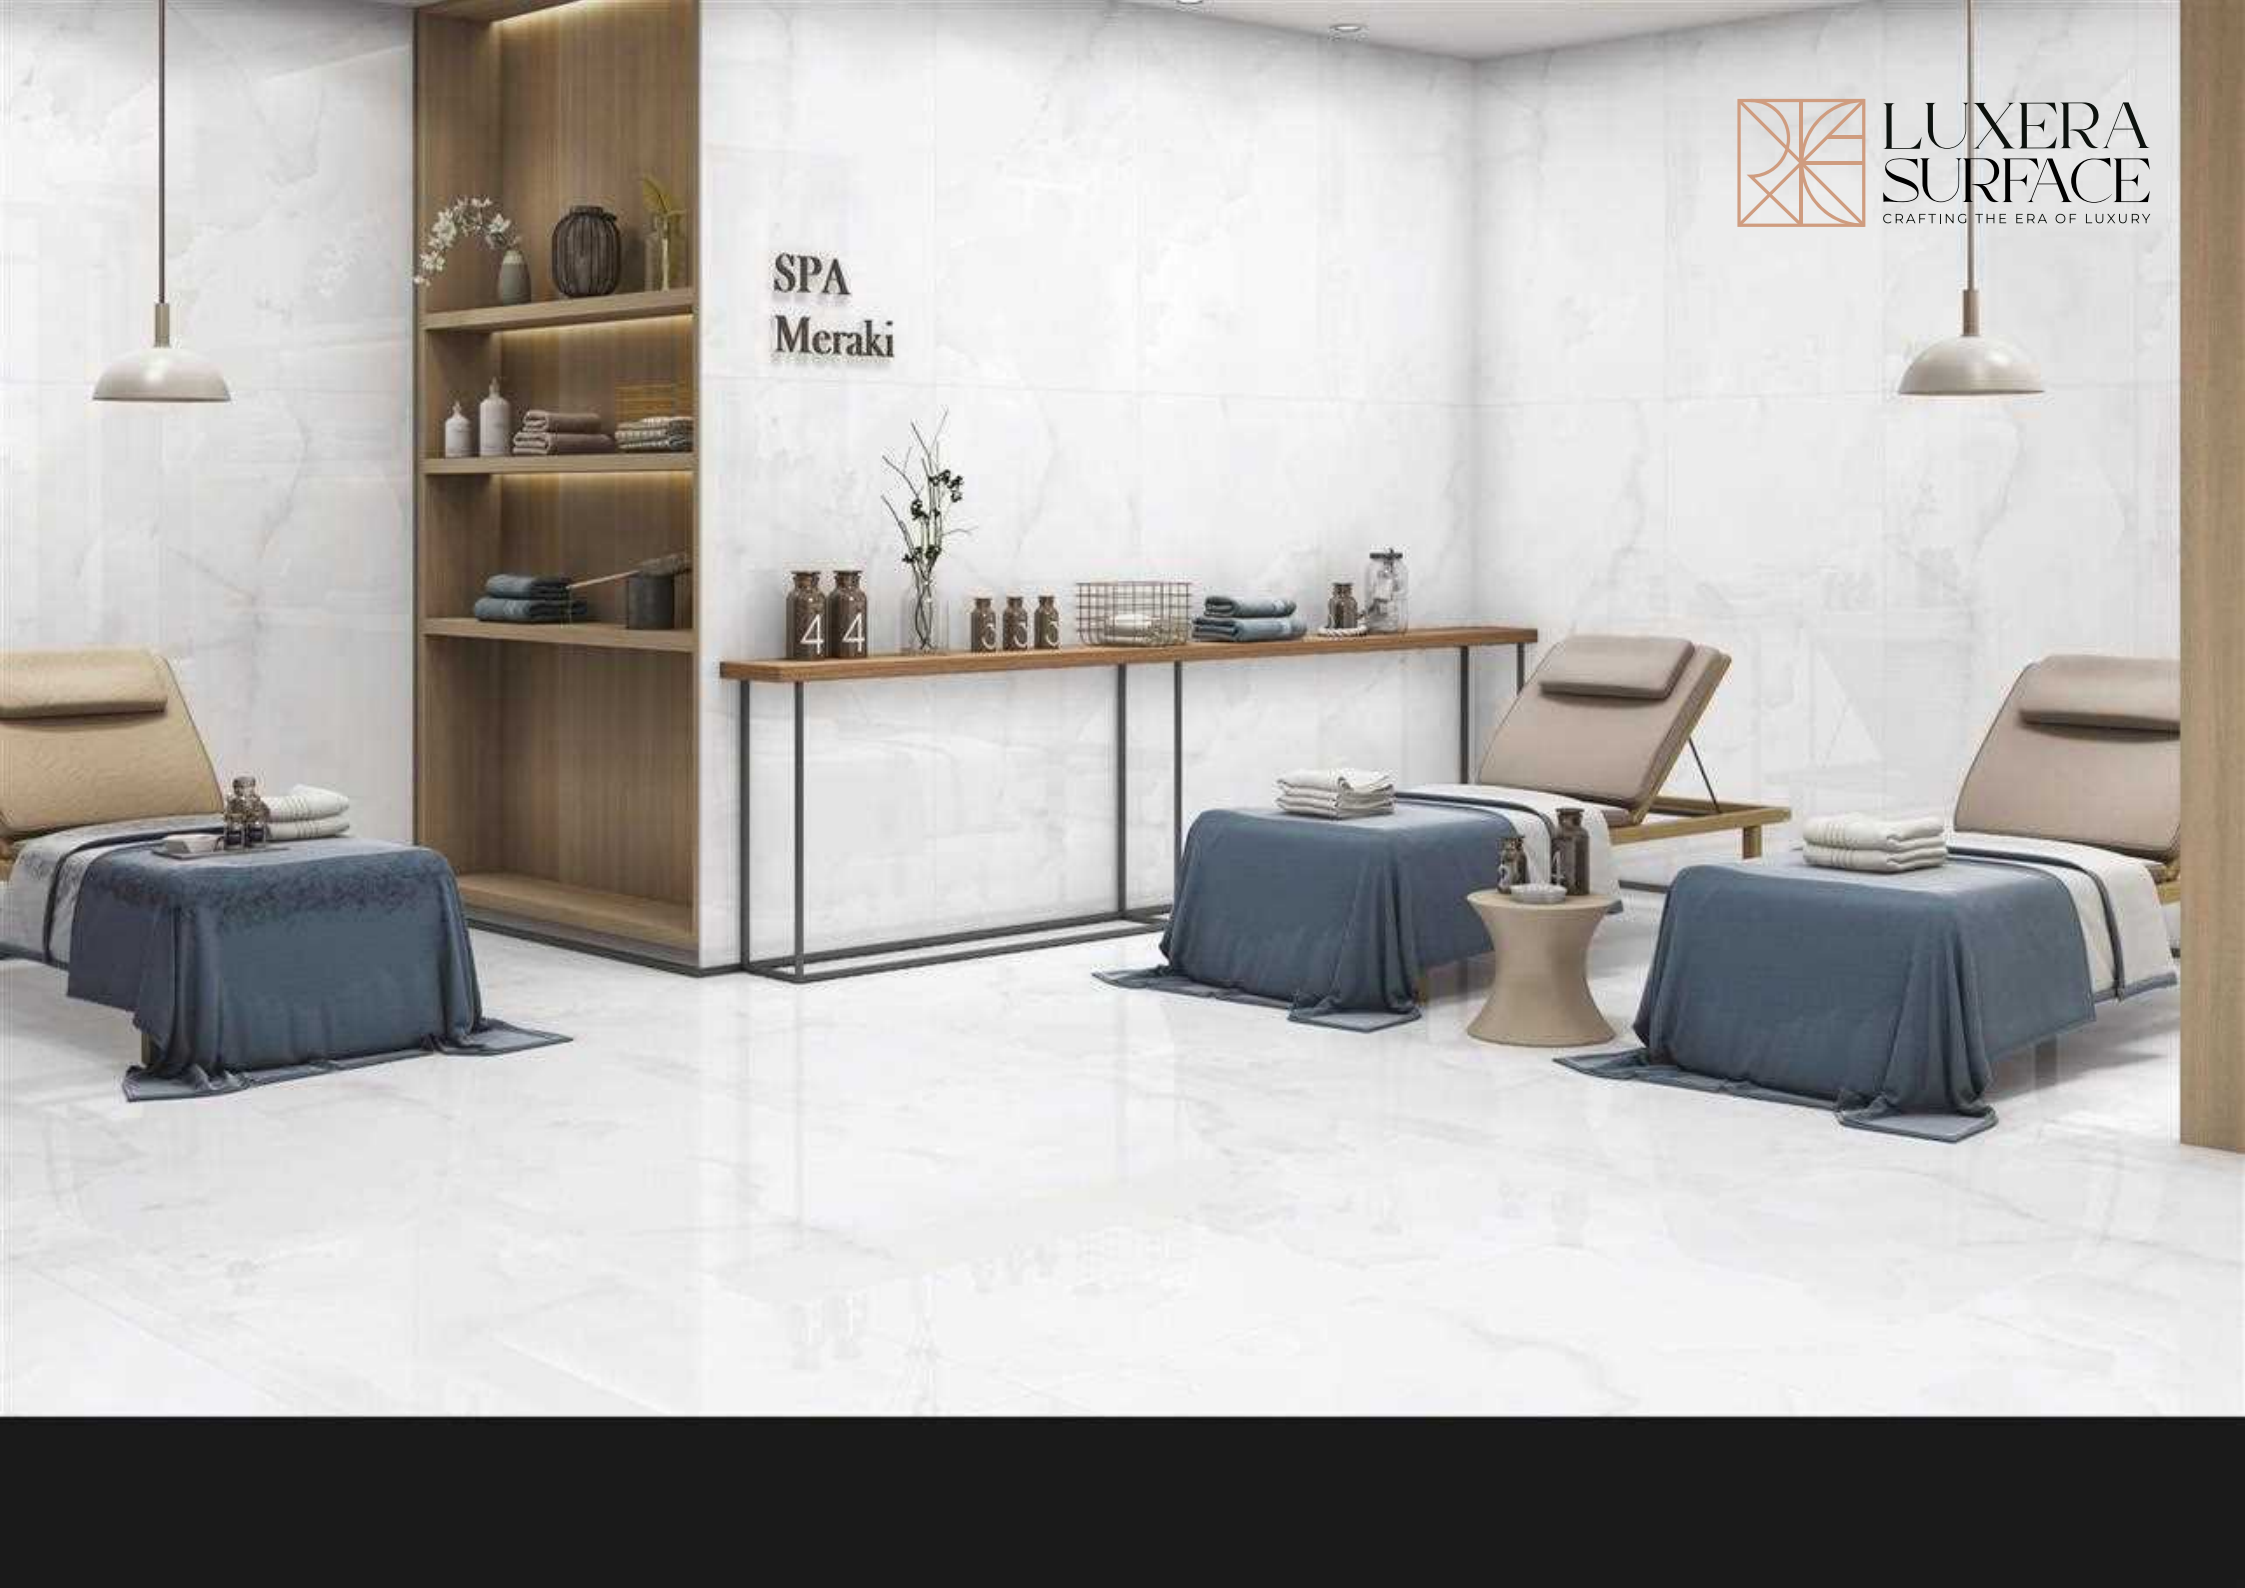

RANDOM DESIGN
4

SPA
Meraki

**ALEXA
SATUARIO**

SIZE
**80X
160CM**

FINISH
**GLOSSY
SURFACE**

09MM

RANDOM DESIGN
4

ANCONA STATUARIO